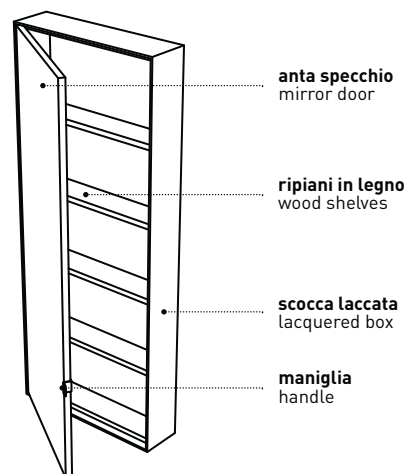

finiture scocca / box finishes

laccature/lacquering

tipo di installazione / installation