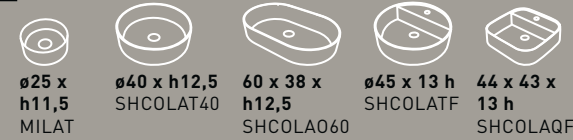

shui comfort