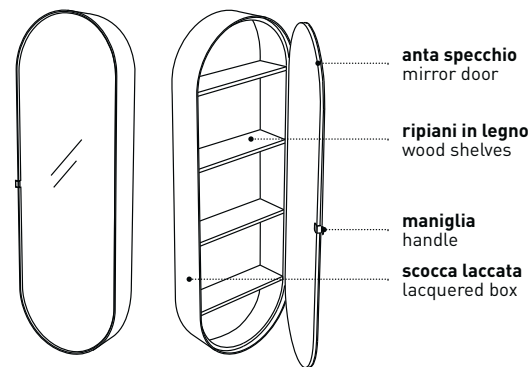

anta specchio
mirror door

ripiani in legno
wood shelves

maniglia
handle

scocca laccata
lacquered box

finiture / finishes

laccature scocca box lacquering

tipo di installazione / installation

sospesa
wall-hung