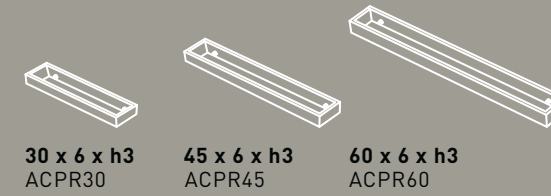

LE GIARE

SPECCHIO LE GIARE Le Giare Mirror

l. 62 cm
p. 2,5 cm
h. 87 cm
art. LGSP

tipo di installazione / installation

ACCESSORI ACCESSORIES

Portasciugamani versione rettangolare
Towel rails, rectangular version