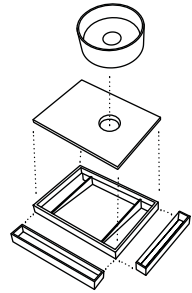

finiture / finishes

LAVABO IN CERAMICA NARCISO DOPPIO /
CERAMIC NARCISO DOPPIO WASHBASIN

CASSETTO IN LEGNO SOSPESO / WOODEN WALL-HUNG DRAWER

modelli disponibili / available models

MINIMULTIPLO
collection

Minimultiplo
lavabo Minimo + piano cm 40 x 29
washbasin Minimo + countertop cm 40 x 29