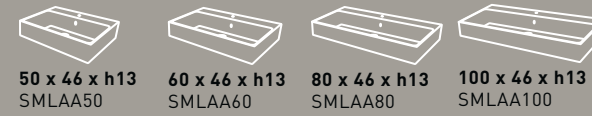

LAVABI DA PIANO SENZA FORO RUBINETTO

le bacinelle

shui comfort

shui

le giare

fluid

amedeo

opera

LAVABI DA PIANO CON FORO RUBINETTO

le bacinelle

shui

smile

enjoy

opera

LAVABI SOSPESI

shui

smile

le giare

fluid

enjoy

opera

LAVABI SEMINCASSO E SOTTOPIANO

enjoy

le giare

shui

fluid

amedeo