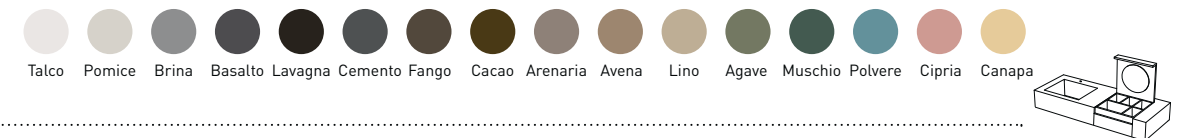

modelli disponibili / available models

NARCISO
collection

Narciso
130 x 50 x 83 h

Narciso con cassettera
with drawer unit
130 x 50 x 83 h

finiture / finishes

LAVABO IN CERAMICA / CERAMIC WASHBASIN

Le Terre di Cielo