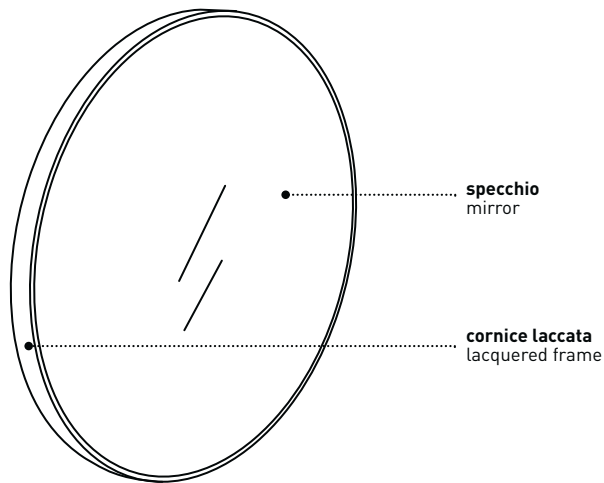

finiture cornice / frame finishes

laccature/lacquering

tipo di installazione / installation