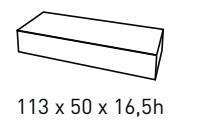

finiture / finishes

LAVABO IN CERAMICA NARCISO DOPPIO /
CERAMIC NARCISO DOPPIO WASHBASIN

CASSETTO IN LEGNO SOSPESO / WOODEN WALL-HUNG DRAWER

modelli disponibili / available models

MINIMULTIPLO
collection

Minimultiplo
lavabo Minimo + piano cm 40 x 29
washbasin Minimo + countertop cm 40 x 29