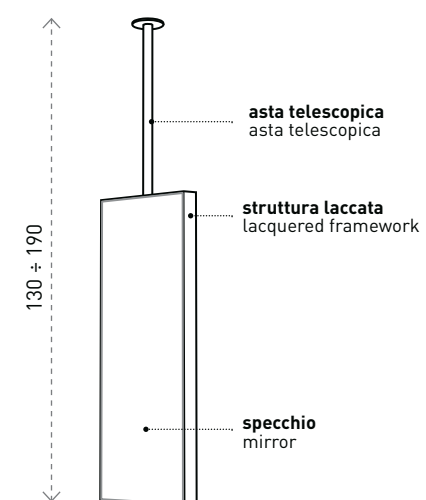

finiture struttura / framework finishes

laccature/lacquering

laccature/lacquering **Le Terre di Cielo**

tipo di installazione / installation

a soffitto
ceiling installation