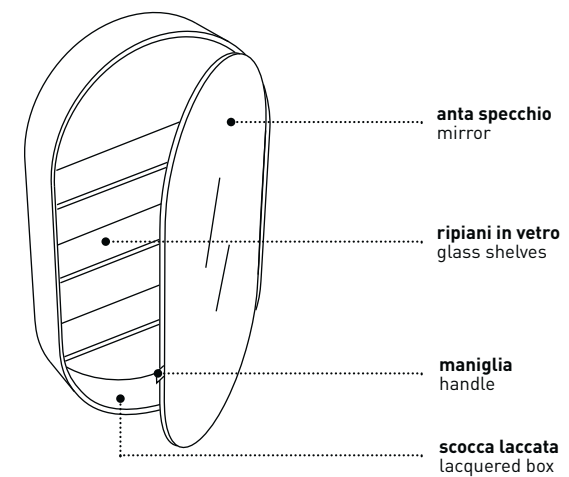

finiture scocca / box finishes

laccature/lacquering

tipo di installazione / installation

sospesa
wall-hung

Specchio Oval Box
Oval Box mirror

modelli disponibili / available models

OVAL BOX

SPECCHIO CONTENITORE OVAL BOX Oval Box mirror cabinet

l. 50 cm
p. 12 cm
h. 90 cm

art. CASPCO

anta specchio
mirror

ripiani in vetro
glass shelves

maniglia
handle

scocca laccata
lacquered box

N.B. non reversibile / non reversible

finiture scocca / box finishes