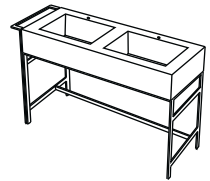

note tecniche lavabo / washbasin technical notes

modelli disponibili / available models

NARCISO DOPPIO collection

Narciso Doppio senza cassettiere
Narciso Doppio without drawers
113 x 50 x 83 h

Narciso Doppio con cassettiere
Narciso Doppio with drawers
113 x 50 x 83 h