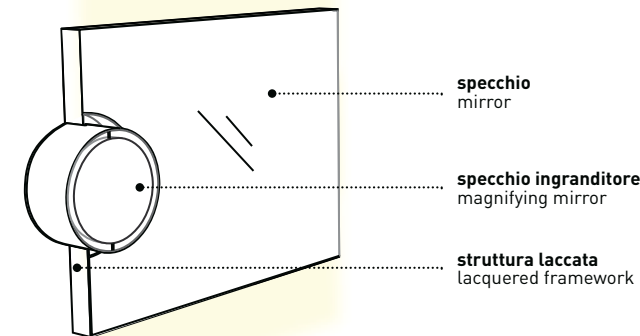

finiture struttura / framework finishes

laccature/lacquering

Nero Matt
Matt Black
Bronzo Spazzolato
Brushed Bronze

laccature/lacquering Le Terre di Cielo

Talco Cemento

tipo di installazione / installation

sospesa
wall-hung