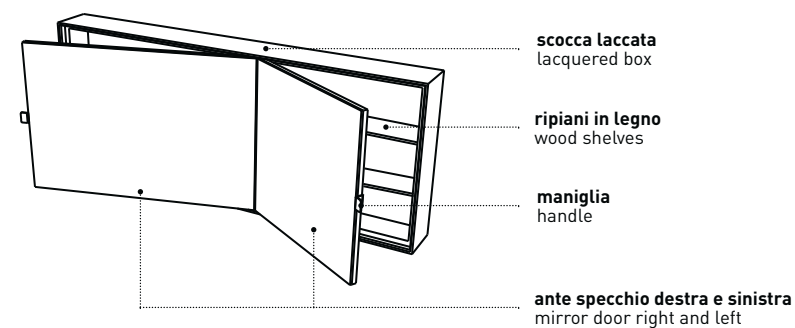

finiture scocca / box finishes

laccature/lacquering

tipo di installazione / installation