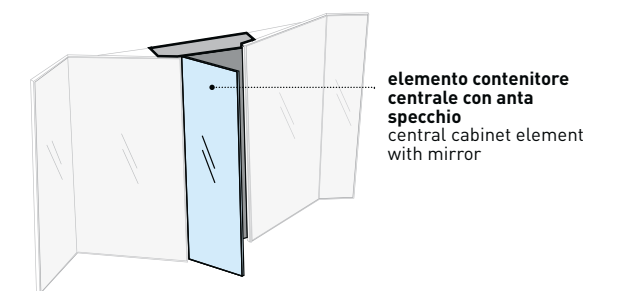

l. 37 cm
p. 18 cm
h. 110 cm

art. SPPANCL

finiture / finishes

laccature scocca
boxlacquering

PAN

CONTENITORE CENTRALE PER SPECCHIO PAN Central cabinet for Pan mirror

l. 30 cm
p. 18 cm
h. 110 cm

art. SPPANCL