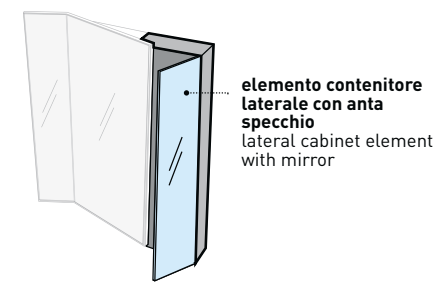

finiture / finishes

laccature scocca
boxlacquering