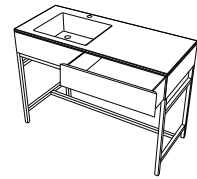

modelli disponibili / available models

MILANO
collection

Milano
120 x 50 x 85 h

Milano con cassettera
with drawer unit
120 x 50 x 85 h

finiture / finishes

LAVABO IN CERAMICA / CERAMIC WASHBASIN

Le Terre di Cielo