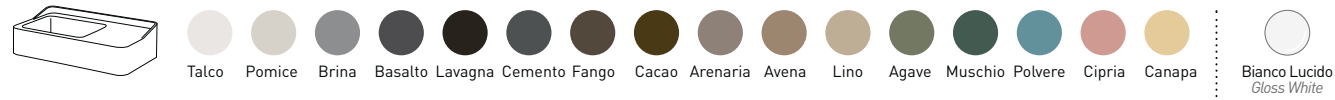

pag. 47

modelli disponibili / available models

SIWA
collection

Siwa con vassoio e specchiera tonda
Siwa with tray and round mirror

92 x 51 x h89

finiture / finishes

LAVABO IN CERAMICA / CERAMIC WASHBASIN

Le Terre di Cielo