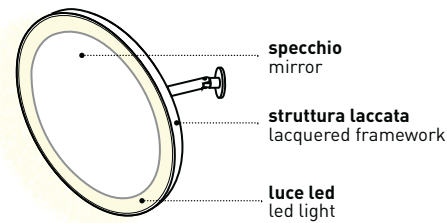

finiture struttura / framework finishes

laccature/lacquering Le Terre di Cielo

Talco Cemento

laccature/lacquering

Nero Matt
Matt Black
Bronzo Spazzolato
Brushed Bronze

tipo di installazione / installation

sospesa
wall-hung