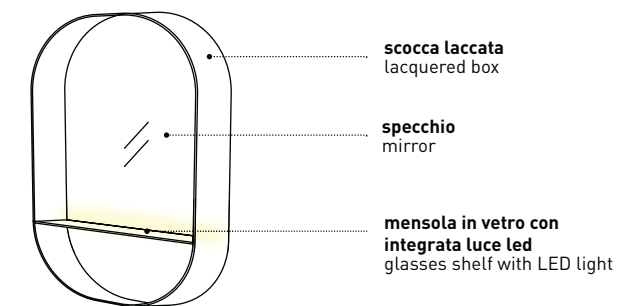

EOS

SPECCHIO EOS Eos mirror

l. 67 cm
p. 4 cm
h. 107 cm

art. EOSP

finiture parte bassa specchio / bottom mirror finishes

tipo di installazione / installation

specchio Eos-c
Eos-c mirror

modelli disponibili / available models

EOS-C

SPECCHIO EOS-C Eos-c mirror

l. 67 cm
p. 13 cm
h. 107 cm

art. SPEOBL

finiture scocca / box finishes

tipo di installazione / installation

specchio Simple Tall Box
Simple Tall Box mirror

modelli disponibili / available models