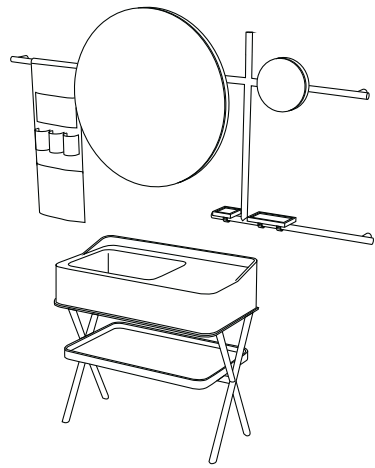

laccature / lacquers Le Terre di Cielo

CASSETTO IN LEGNO / WOODEN DRAWER

essenze / wooden finishes

note tecniche lavabo / washbasin technical notes

specchi disponibili / available mirrors

SIWA
collection

Siwa specchiera tonda
Siwa round mirror
210 x 14 x 94 h