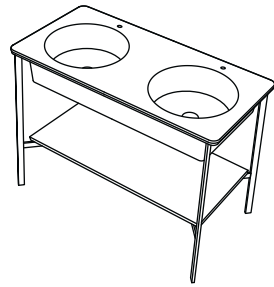

modelli disponibili / available models

I CATINI collection

Catino Doppio

Catino Doppio 110 con piano
Catino Doppio 110 with shelf

110 x 58,5 x 83 h

finiture / finishes

LAVABO IN CERAMICA / CERAMIC WASHBASIN