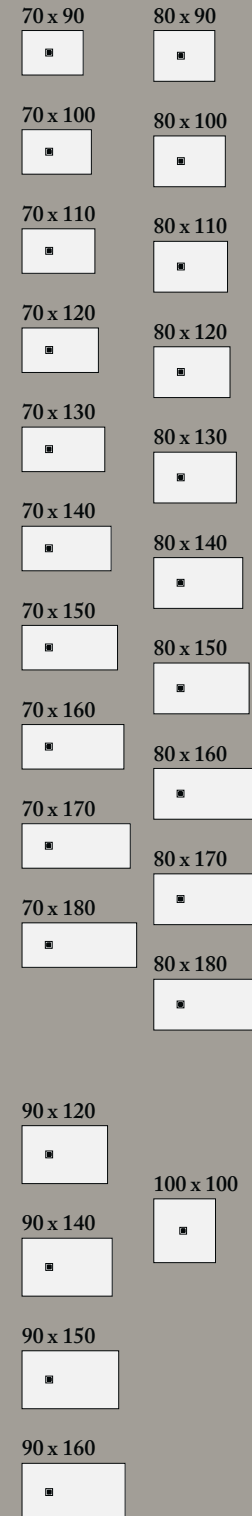

PIATTI DOCCIA SHOWER TRAYS