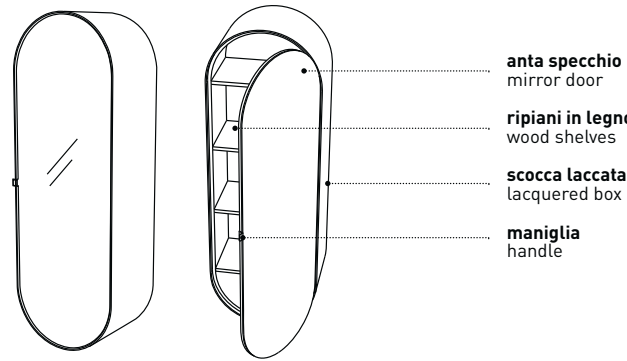

Specchio Argo a parete con o senza luce led
Argo wall-hung mirror, with or without led light
40 x 95 x 5 cm - ARSPSA/ARSPSAL
pag. 66

Specchio Argo telescopico installazione a soffitto, con o senza luce led (asta regolabile di 5 in 5 cm)
Extendable Argo mirror ceiling installation, with or without led lighting (adjustable pole 5 in 5 cm)
ARSP/ARSPL
pag. 67

Specchio Elio
Elio mirror

modelli disponibili / available models

ELIO

SPECCHIO CONTENITORE ELIO
Elio mirror cabinet

l. 50 cm
p. 31 cm
h. 140 cm

art. SPELCL
(versione specchio reversibile \ reversible mirror version)

- anta specchio
mirror door
- ripiani in legno
wood shelves
- scocca laccata
lacquered box
- maniglia
handle

finiture / finishes

laccature scocca
box lacquering

tipo di installazione / installation

sospesa
wall-hung

Specchio Elio
Elio mirror

modelli disponibili / available models

ELIO

SPECCHIO CONTENITORE ELIO
Elio mirror cabinet

l. 50 cm
p. 31 cm
h. 140 cm

art. SPELCLDX \ SPELCLSX
(versione bicolore con apertura destra o sinistra \ bicolour glass with right or left side opening)