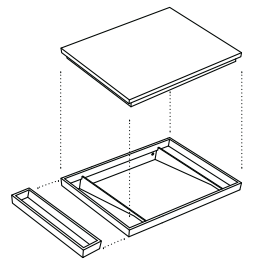

MULTIPLO
collection

Multiplo
lavabo + piano
washbasin + countertop