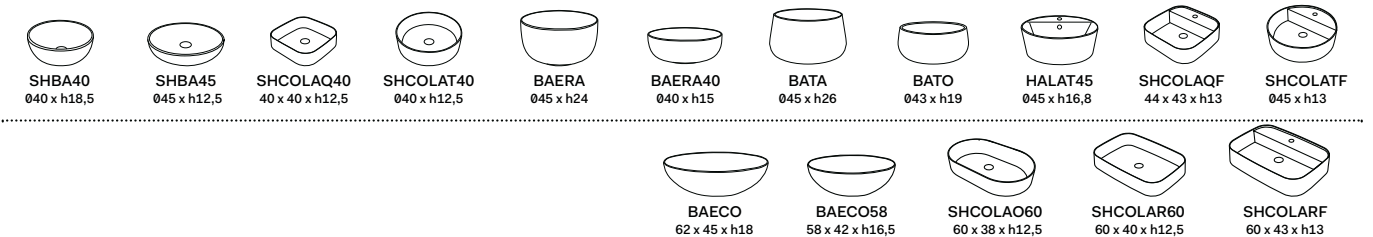

lavabi installabili / washbasins