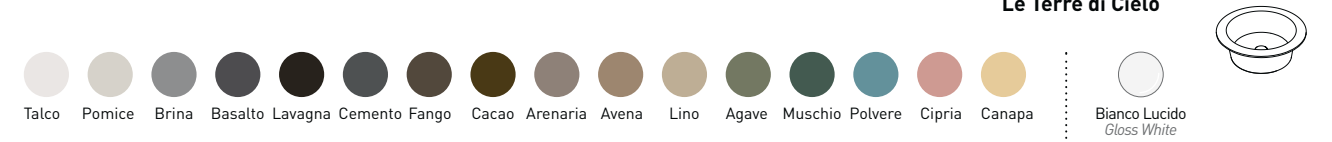

finiture / finishes

LAVABO IN CERAMICA / CERAMIC WASHBASIN

Le Terre di Cielo

STRUTTURA IN ACCIAIO / STEEL FRAMEWORK

verniciature / coatings

PIANO IN CERAMICA O MARMO / CERAMIC OR MARBLE SHELF

Le Terre di Cielo