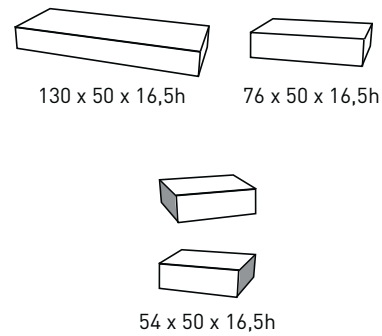

LAVABO IN CERAMICA NARCISO MINI /
CERAMIC NARCISO MINI WASHBASIN