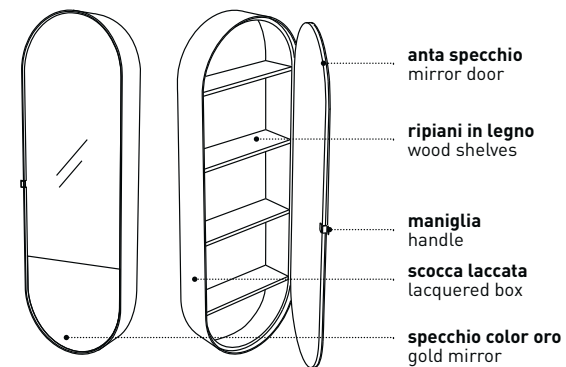

anta specchio
mirror door

ripiani in legno
wood shelves

maniglia
handle

scocca laccata
lacquered box

specchio color oro
gold mirror

finiture / finishes

laccature scocca box lacquering

parte bassa specchio bottom mirror

tipo di installazione / installation

sospesa
wall-hung