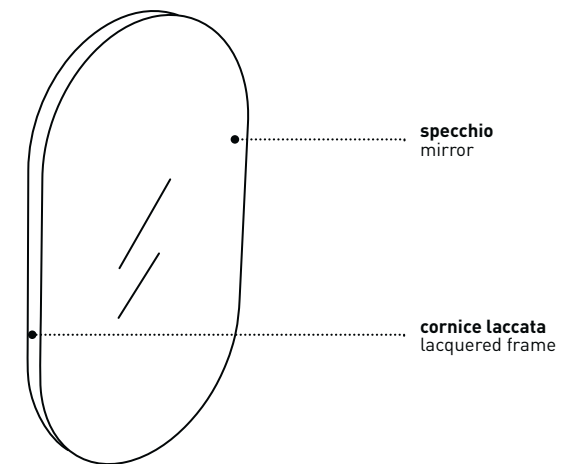

Ø75 x 4 cm
art. CASPT75

Ø60 x 4 cm
art. CASPT60

finiture cornice / frame finishes

laccature/lacquering

tipo di installazione / installation

Specchio Oval
Oval mirror

modelli disponibili / available models

OVAL

SPECCHIO OVALE Oval mirror

L. 50 cm
p. 4 cm
h. 90 cm
art. CASPO

finiture cornice / frame finishes

laccature/lacquering

tipo di installazione / installation

Specchio tondo a parete Pluto con luce led
Pluto, wall-hung mirror, with led light