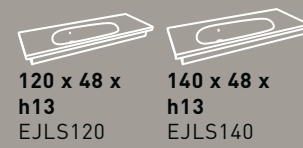

LAVABI DA PIANO SENZA FORO RUBINETTO

le bacinelle

shui comfort

shui

le giare

fluid

amedeo

opera

LAVABI DA PIANO CON FORO RUBINETTO

le bacinelle

shui

smile

enjoy

opera

LAVABI SOSPESI

shui

smile

le giare

fluid

enjoy

opera

LAVABI SEMINCASSO E SOTTOPIANO

enjoy

le giare

shui

fluid

amedeo