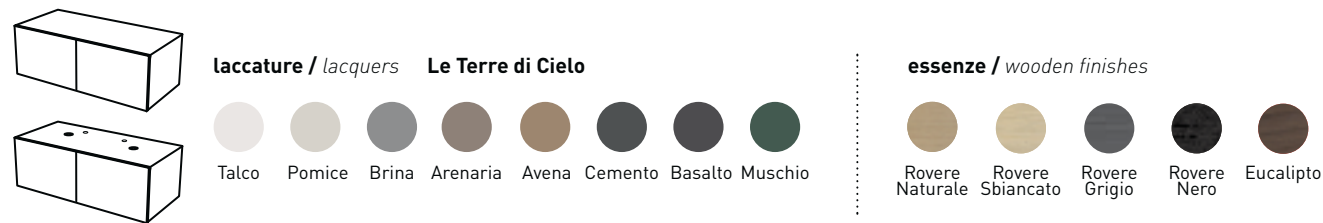

PIANO IN CERAMICA / CERAMIC TRAY

Le Terre di Cielo

MOBILE IN LEGNO VERSIONE LISCIA / WOODEN CABINET SMOOTH VERSION

laccature / lacquers Le Terre di Cielo

essenze / wooden finishes

note tecniche lavabo / washbasin technical notes