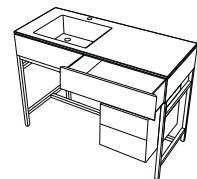

modelli disponibili / available models

MILANO
collection

Milano
120 x 50 x 85 h

Milano con cassettera
with drawer unit
120 x 50 x 85 h

finiture / finishes

LAVABO IN CERAMICA / CERAMIC WASHBASIN

Le Terre di Cielo