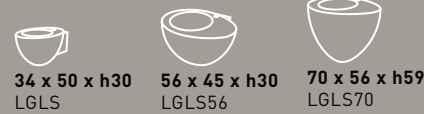

LAVABI DA PIANO SENZA FORO RUBINETTO

le bacinelle

shui comfort

shui

le giare

fluid

amedeo

opera

LAVABI DA PIANO CON FORO RUBINETTO

le bacinelle

shui

smile

enjoy

opera

LAVABI SOSPESI

shui

smile

le giare

fluid

enjoy

opera

LAVABI SEMINCASSO E SOTTOPIANO

enjoy

le giare

shui

fluid

amedeo