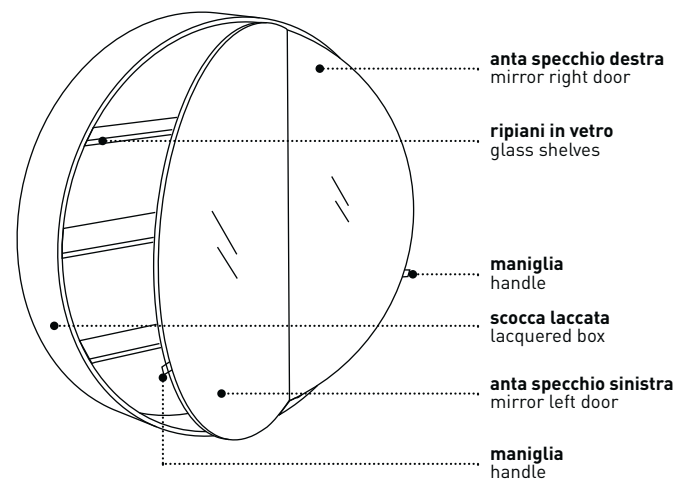

tipo di installazione / installation

specchio Round Box
Round Box mirror

modelli disponibili / available models

ROUND BOX

SPECCHIO CONTENITORE ROUND BOX Round Box mirror cabinet

Ø90 x 12 cm
art. CASPCT

Ø75 x 12 cm
art. CASPCT75