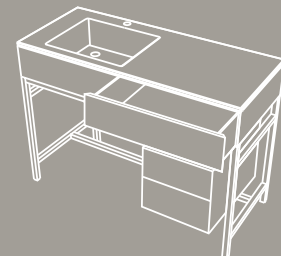

pag. 45

Narciso Mini con cassetto basso \ *Narciso Mini with drawer*
76 x 50 x 83 h

pag. 44

Milano

Milano senza cassetto \ *Milano without drawers*
120 x 50 x 85 h

pag. 42

Milano con cassetto \ *Milano with drawer unit*
120 x 50 x 85 h

pag. 42

Tiberino

Tiberino mobile freestanding con scarico a terra \ *Tiberino freestanding cabinet with floor trap*
50 x 50 x 85 h

pag. 47

Tiberino mobile freestanding con scarico a parete \ *Tiberino freestanding cabinet with wall trap*
50 x 50 x 85 h