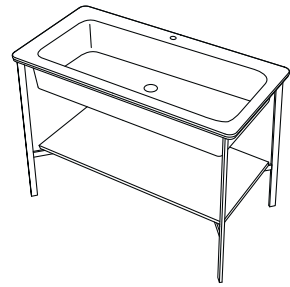

senza foro su richiesta
no tap hole on request

senza troppopieno
without overflow

modelli disponibili / available models

I CATINI
collection

Catino Rettangolare

Catino Rettangolare con piano
/ with shelf

110 x 58,5 x 83 h