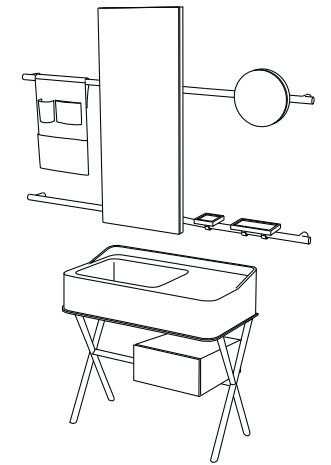

pag. 47

modelli disponibili / available models

SIWA
collection

Siwa con vassoio e specchiera tonda
Siwa with tray and round mirror

92 x 51 x h89

finiture / finishes

LAVABO IN CERAMICA / CERAMIC WASHBASIN

Le Terre di Cielo

note tecniche lavabo / washbasin technical notes

modelli disponibili / available models

SIWA
collection

Siwa con cassetto e specchiera rettangolare
Siwa with drawer and rectangular mirror

92 x 51 x h89

finiture / finishes