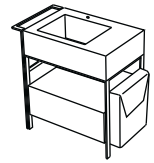

modelli disponibili / available models

NARCISO DOPPIO collection

Narciso Mini con cassetto basso
Narciso Mini with drawer
76 x 50 x 83 h