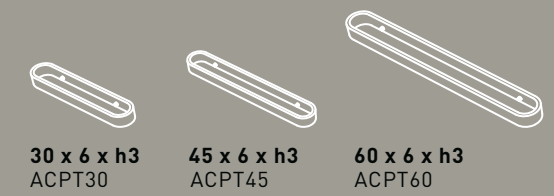

Portasciugamani versione ovale
Towel rails, oval version

Barra porta accessori
Tray for accessories