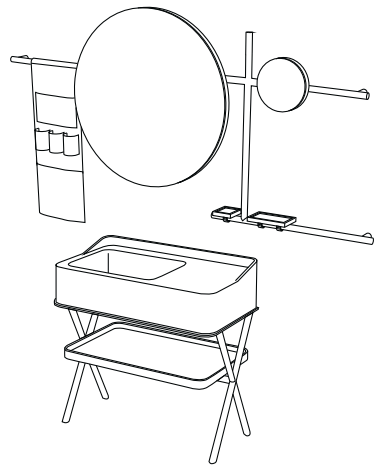

pag. 42

Tiberino

Tiberino mobile freestanding con scarico a terra \ *Tiberino freestanding cabinet with floor trap*
50 x 50 x 85 h

pag. 47

Tiberino mobile freestanding con scarico a parete \ *Tiberino freestanding cabinet with wall trap*
50 x 50 x 85 h

pag. 47

modelli disponibili / available models

SIWA
collection

Siwa con vassoio e specchiera tonda
Siwa with tray and round mirror

92 x 51 x h89

finiture / finishes

LAVABO IN CERAMICA / CERAMIC WASHBASIN

Le Terre di Cielo