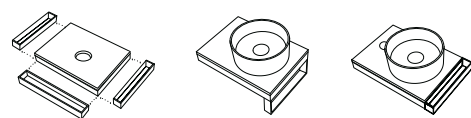

PORTASCIUGAMANI IN ACCIAIO / STEEL TOWEL RAIL

verniciature / coatings