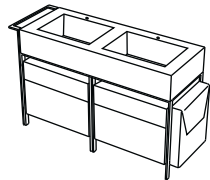

note tecniche lavabo / washbasin technical notes

modelli disponibili / available models

NARCISO DOPPIO collection

Narciso Doppio senza cassettiere
Narciso Doppio without drawers
113 x 50 x 83 h

Narciso Doppio con cassettiere
Narciso Doppio with drawers
113 x 50 x 83 h