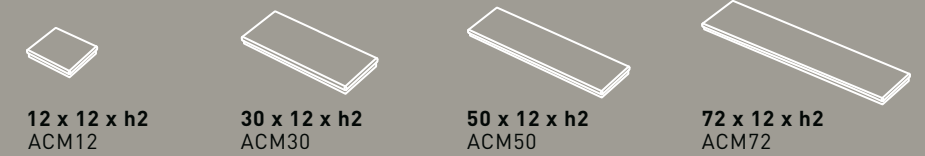

Porta sapone in LivingTec
Soap holder in LivingTec