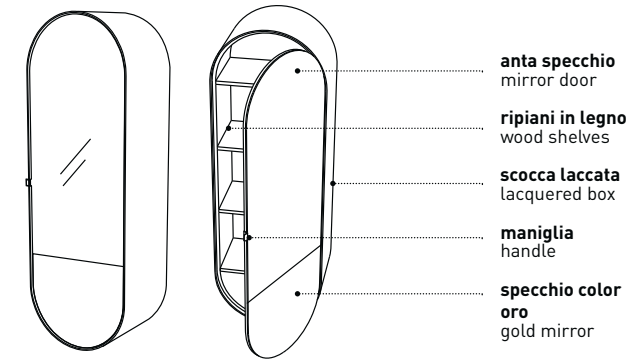

Specchio Elio
Elio mirror

modelli disponibili / available models

ELIO

SPECCHIO CONTENITORE ELIO
Elio mirror cabinet

l. 50 cm
p. 31 cm
h. 140 cm

art. SPELCL
(versione specchio reversibile \ reversible mirror version)

- anta specchio
mirror door
- ripiani in legno
wood shelves
- scocca laccata
lacquered box
- maniglia
handle

finiture / finishes

laccature scocca
box lacquering

tipo di installazione / installation

sospesa
wall-hung

Specchio Elio
Elio mirror

modelli disponibili / available models

ELIO

SPECCHIO CONTENITORE ELIO
Elio mirror cabinet

l. 50 cm
p. 31 cm
h. 140 cm

art. SPELCLDX \ SPELCLSX
(versione bicolore con apertura destra o sinistra \ bicolour glass with right or left side opening)

tipo di installazione / installation

sospesa
wall-hung

Specchio Elio Slim
Elio Slim mirror

modelli disponibili / available models

ELIO SLIM

SPECCHIO CONTENITORE ELIO SLIM

Elio Slim mirror cabinet

L. 50 cm
p. 15 cm
h. 140 cm