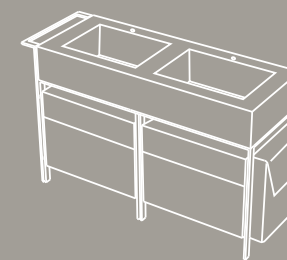

pag. 37

Catino Doppio 110 con piano \ *Catino Doppio 110 with shelf*
110 x 58,5 x 83 h

pag. 38

Catino Doppio 110 con cassetto \ *Catino Doppio 110 with drawer*
110 x 58,5 x 83 h

pag. 38

Catino Rettangolare con piano \ *Catino Rettangolare with shelf*
110 x 58,5 x 83 h

pag. 39

Catino Rettangolare con cassetto \ *Catino rettangolare with drawer*
110 x 58,5 x 83 h

pag. 39

I Narcisi

Narciso senza cassetto \ *Narciso without drawers*
130 x 50 x 83 h

pag. 43

Narciso con cassetto \ *Narciso with drawer unit*
130 x 50 x 83 h

pag. 43

Narciso Doppio senza cassetto \ *Narciso Doppio without drawers*
113 x 50 x 83 h

pag. 46

Narciso Doppio con cassetto \ *Narciso Doppio with drawers*
113 x 50 x 83 h

pag. 46

Narciso Mini con cassetto e box porta oggetti \ *Narciso Mini with drawers and storage box*
76 x 50 x 83 h

pag. 45

Narciso Mini con cassetto basso \ *Narciso Mini with drawer*
76 x 50 x 83 h

pag. 44

Milano

Milano senza cassetto \ *Milano without drawers*
120 x 50 x 85 h

pag. 42

Milano con cassetto \ *Milano with drawer unit*
120 x 50 x 85 h