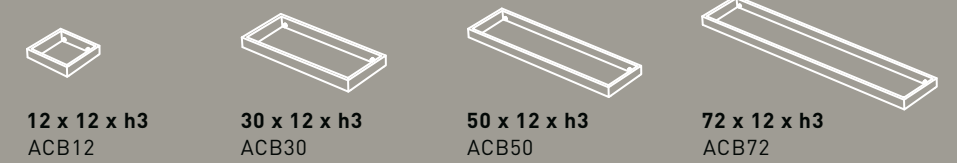

Mensola in LivingTec
Shelf in LivingTec