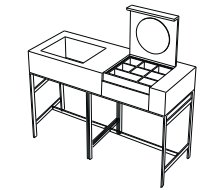

modelli disponibili / available models

NARCISO
collection

Narciso
130 x 50 x 83 h

Narciso con cassettera
with drawer unit
130 x 50 x 83 h

finiture / finishes

LAVABO IN CERAMICA / CERAMIC WASHBASIN

Le Terre di Cielo