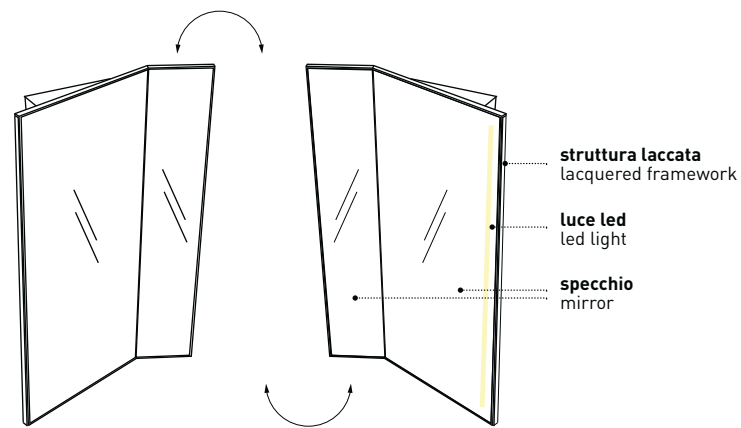

laccature/lacquering

tipo di installazione / installation

Specchio Pan
Pan mirror

modelli disponibili / available models

PAN

SPECCHIO PAN REVERSIBILE Reversible Pan mirror

l. 74 cm
p. 18 cm
h. 110 cm

art. SPPAN / SPPANL