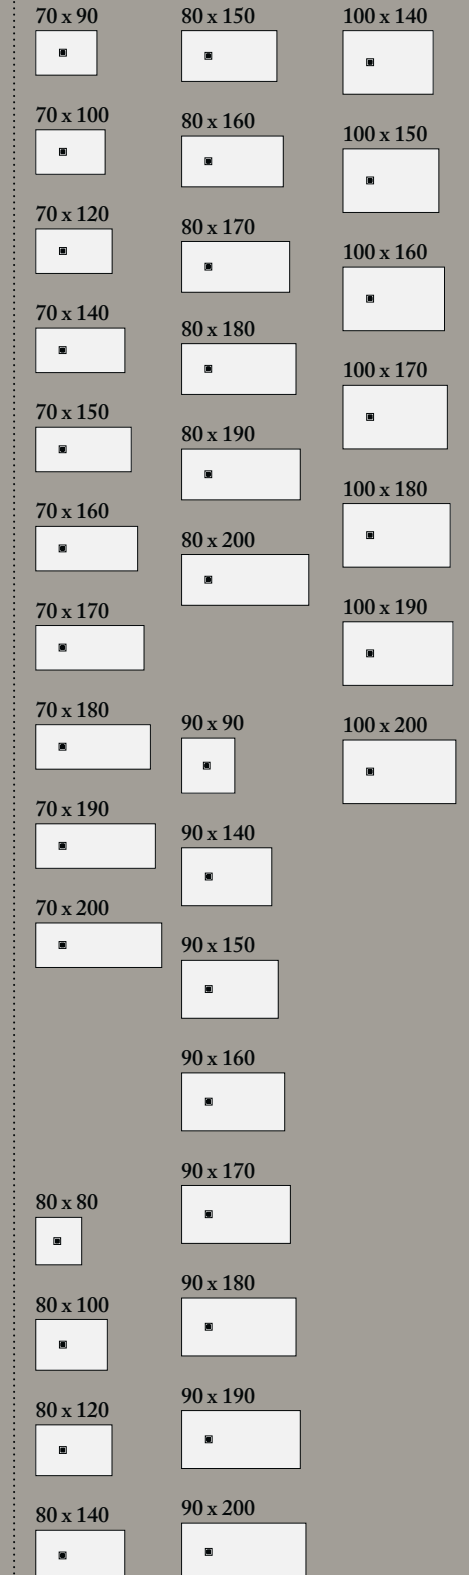

Infinito H3
piatto doccia in
ceramica h3
h3 ceramic shower tray

Sessanta H6
piatto doccia in
ceramica h6 / h6
ceramic shower tray

Settanta H7
piatto doccia in
ceramica h6 / h6
ceramic shower tray

Venticinque H2,5
piatto doccia in marmogres
h2,5 / 2,5 ceramic shower
tray