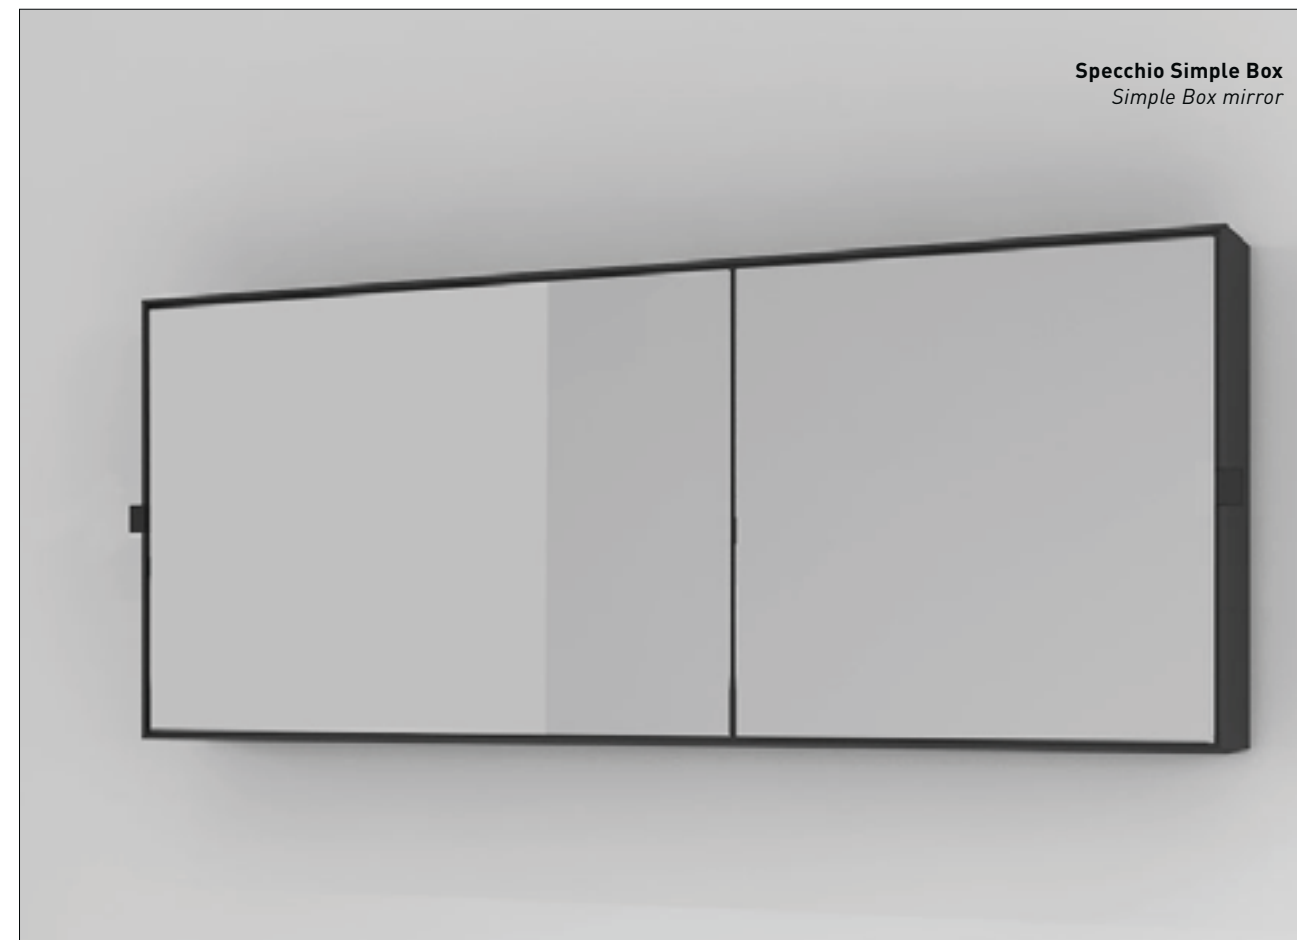

EOS-C

SPECCHIO EOS-C Eos-c mirror

l. 67 cm
p. 13 cm
h. 107 cm

art. SPEOBL

finiture scocca / box finishes

tipo di installazione / installation

specchio Simple Tall Box
Simple Tall Box mirror

modelli disponibili / available models

SIMPLE TALL BOX

SPECCHIO CONTENITORE SIMPLE TALL BOX
Simple Tall Box mirror cabinet

l. 45 cm
p. 12 cm
h. 110 cm
art. SPSTB

finiture scocca / box finishes

laccature/lacquering

tipo di installazione / installation

Specchio Simple Box
Simple Box mirror

modelli disponibili / available models

SIMPLE BOX

SPECCHIO CONTENITORE SIMPLE BOX
Simple Box mirror cabinet

l. 90 cm
p. 12 cm
h. 45 cm
art. SPSB

finiture scocca / box finishes